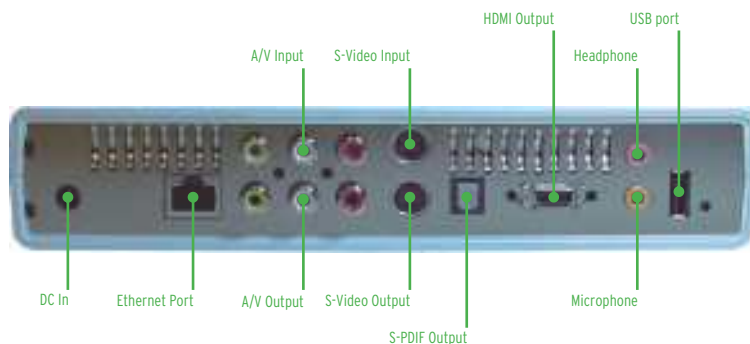

Paiper "mio" is a complete and advanced multimedia set up box. It can support all new video standards and is fully adaptable into a wire, wireless or satellite IP network. Mio is the best choice for professional and home applications. A powerful DSP processor manages in real time all video and audio data as well as encode or decode streams in Mpeg1,2,4 or in H.264. For professional use, "mio" is the best client terminal for a large variety of applications such as content distribution, corporate TV, distance learning. At same time, "mio" is a perfect home Media Centre, with advanced Personal Video Recorder and Video on Demand capabilities. Mio is full customizable and expandable. Thanks to its upgradeable internal software and applications and its interchangeable DSP module, "mio" is always ready for future standards and features.

Paiper "mio" è un completo ed avanzato set up box multimediale, in grado di supportare tutti i nuovi standard audiovisivi e di integrarsi perfettamente all'interno di una rete IP esistente, sia essa wire, wireless o satellitare. Mio rappresenta il terminale ideale sia per applicazioni professionali che in ambito domestico. Mio implementa un potente DSP in grado di elaborare in tempo reale flussi audio e video codificati in Mpeg1,2,4 e nel nuovo formato H.264. In ambito professionale "mio" è il client ideale per applicazioni di content distribution, corporate TV, distance learning. Allo stesso tempo, le funzioni di Personal Video Recorder ed il supporto del sistema Video on Demand fanno di "mio" il perfetto Media Center domestico. Mio è progettato per essere modulare ed espandibile, aggiornando il software integrato e potendo sostituire il processore DSP interno, "mio" è predisposto per supportare tutti gli standard del futuro.

**Front View**  
Vista Anteriore

**Rear View**  
Vista Posteriore

**INPUTS**

**Video PAL/NTSC**

- 1x Composite CVBS
- 1x Y/C S-Video

**Audio**

- 1x unbalanced analog L/R (RCA)
- 1x microphone (3,5 standard jack)