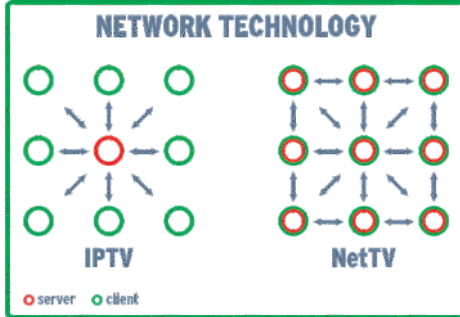

February 15, 2007 - Novi Ligure, Italy

Net-TV Solutions - Digital Interactive Television

Net-TV (Network Television) uses IP P2P infrastructure for transport and to tie televising contents in digital format through a broadband Internet connection. Usually, the use of televising contents is being offered as Video on demand along with Web access to a centralized server, due to the fact that both services share the same infrastructure. In the next years we hope that Net-TV will have a strong diffusion with the availability of the broadband. End-users main interest is after all, always having a greater availability of contents either paid or free. At the moment, the only alternatives to Net-TV are the traditional televising transmissions like terrestrial digital television, analogical terrestrial, satellite and, in countries where it's used, cable Net-TV. The enormous advantage of Net-TV with respect to the traditional television, in addition to the possibility for the end-user of integrating with the emitter, consists of the considerable savings in transmission infrastructure terms. Net-TV doesn't need repeaters or transmitters to cover the territory; this is achieved through the Web and using the diverse clients as repeaters, thus, translated in an initial investment and in a small management and maintenance cost of the transmission initial setup. Net-TV covers either direct TV or video recording (on demand) transmissions. In order to support the Net-TV services, it is required to use a PC or a Set-top box connected to the TV and the broadband network. Video contents are in general MPEG4 or H.264 format and are spread thanks to a new technology in which the information is tied through network nodes and where the old concepts of IPTV are exceeded.

Net-TV Solutions - Television Digitale Interattiva

Net-TV (Network Television) utilizza l'infrastruttura di trasporto IP P2P per veicolare contenuti televisivi in formato digitale attraverso connessione internet a banda larga. Ad oggi la fruizione dei contenuti televisivi web è offerta in modalità Video on Demand ed abbinata all'accesso web al